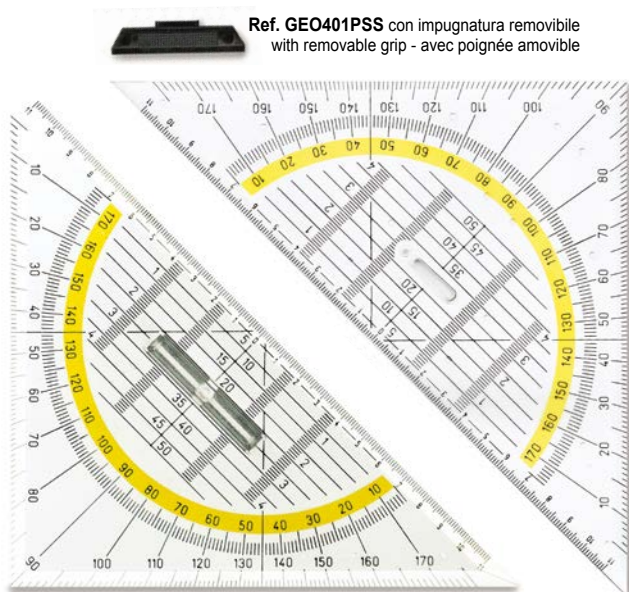

4 funzioni in 1
4 functions in 1
4 usages en 1

16 cm

Ref. GEO300SS
Senza impugnatura
Without grip
Sans poignée

Art.	EAN13 art.	Descrizione / Description	INNER pcs	EAN13 inner	MASTER pcs
GEO300SS	8003438003003	45° cm. 16 senza impugn.	20	8003438413000	1000

25 cm

Ref. GEO401PSS con impugnatura removibile
with removable grip - avec poignée amovible

Ref. GEO400PQSS
Con impugnatura fissa e
quadrettata
With fixed grip and squared
surface
Avec poignée fixée et
quadrillée