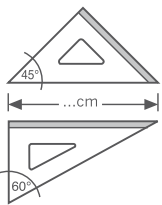

Squadre 60°

Set square 60°
Equerre 60°