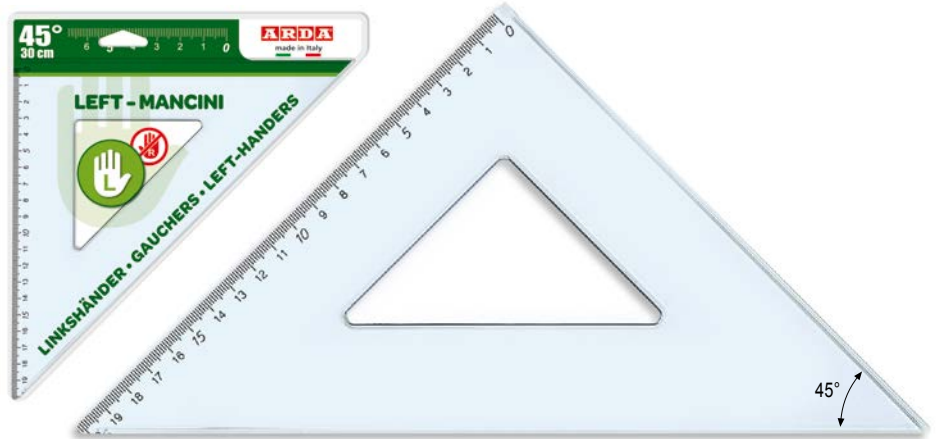

Ref. 28720MAN - 28730MAN