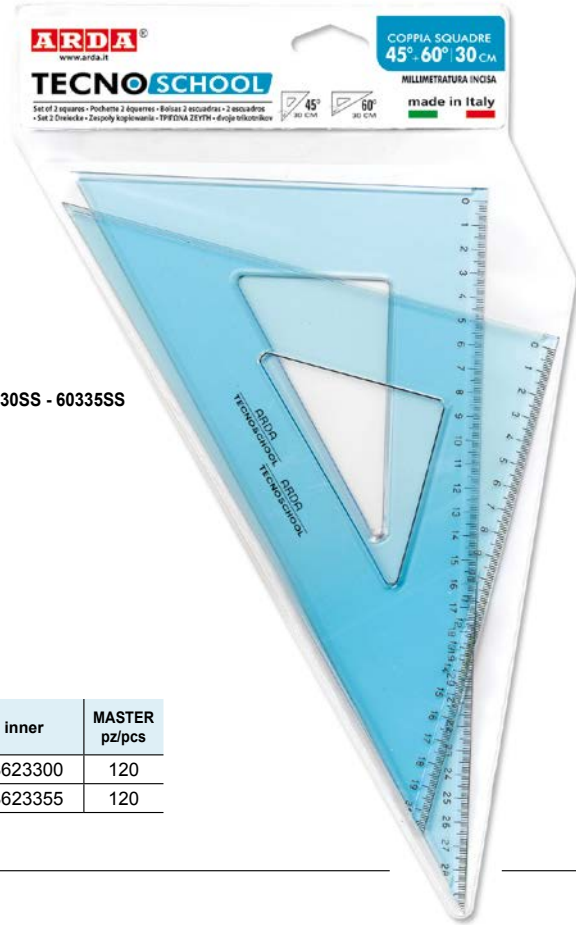

Coppia Squadre

Set of 2 squares
Pochette 2 équerres

Smusso, tirachina e bordo interno
Bevelled edge, ink-edge and finger lift
Facette, bord anti-tache et bord intérieur

Ref. 60330SS - 60335SS

Art.	EAN13 art.	Descrizione / Description	INNER pz/pcs	EAN13 inner	MASTER pz/pcs
60330SS	8003438603302	45° + 60° cm. 30	20	8003438623300	120
60335SS	8003438603357	45° + 60° cm. 35	20	8003438623355	120