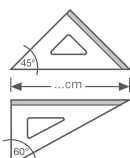

Ref. KCP20P

Ref. KCP30P

Ref. KCP50

Smusso, tirachina e bordo interno
Bevelled edge, ink-edge and finger lift
Facette, bord anti-tache et bord intérieur

Art.	EAN13 art.	Descrizione / Description	INNER pz/pcs	EAN13 inner	MASTER pz/pcs
KCP4530	8003438 022578	Squadra / set square / Equerre 45° cm. 30	10	8003438 022646	10
KCP6030	8003438 022585	Squadra / set square / Equerre 60° cm. 30	10	8003438 022653	10
KCP50	8003438 022592	Riga / ruler / règle cm. 50	10	8003438 022660	10
KCP20P	8003438 022608	Doppio decimetro / Finger grip ruler cm.20 / Double décimètre	10	8003438 022677	10
KCP30P	8003438 022615	Tripla decimetro / Finger grip ruler cm.30 / Triple décimètre	10	8003438 022684	10
KCP36012	8003438 022622	Goniometro / Protractor / Rapporteur 360° 12cm	10	8003438 022691	10
KCGEO300	8003438 018724	GEO300 cm.16	10	8003438 018762	350