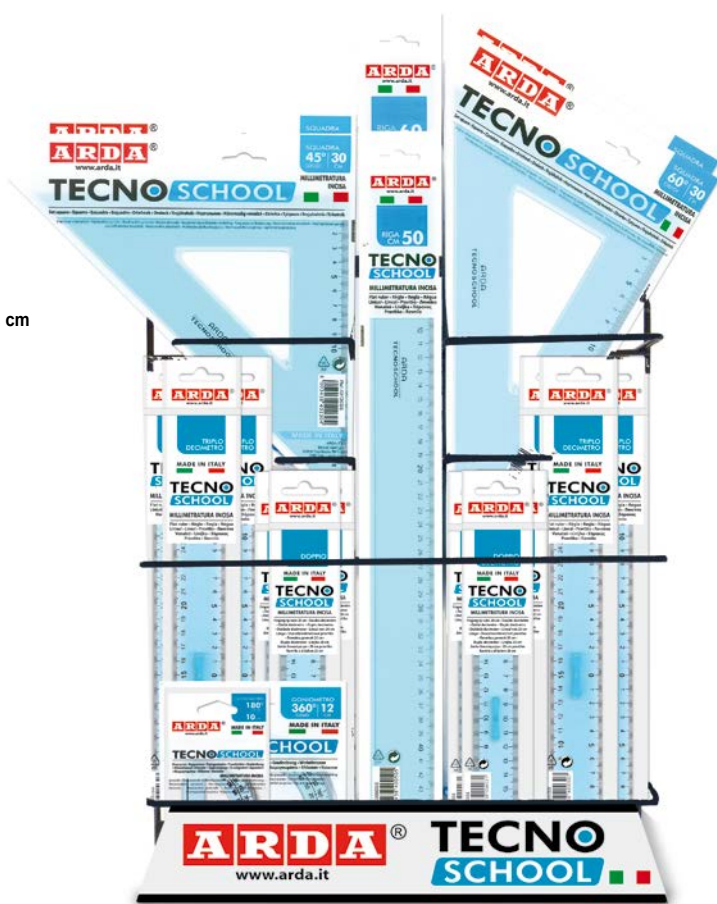

Espositore
Display
Presentoir

Contenuto specifico per disegno tecnico su fogli A3

Specific content for technical drawing on A3 sheets

Contenu spécifique pour le dessin technique sur papier A3

200
pcs

Ref. 6640
39.5 x 19 x 63 h. cm