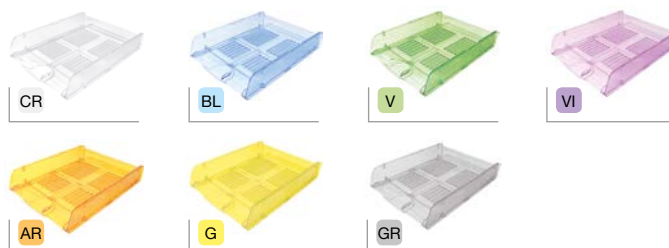

colori trasparenti - transparent colors - couleurs transparentes

ref.	colore/color/couleur	8003438...	pz/pcs
TR25310 CR	cristallo / cristal / cristal	...125361	10
TR25310 BL	azzurro / light blue / bleu clair	...125330	10
TR25310 V	verde / green / vert	...125347	10
TR25310 VI	viola / violet / violet	...125378	10
TR25310 AR	arancio / orange / orange	...725318	10
TR25310 G	giallo / yellow / jaune	...253217	10
TR25310 GR	grigio / grey / gris	...325310	10