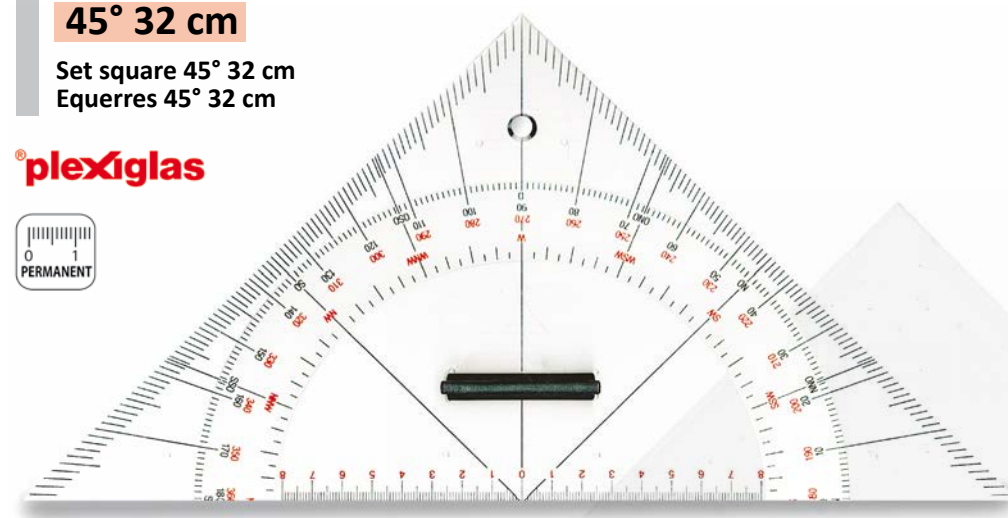

Squadre nautiche

45° 32 cm

Set square 45° 32 cm
Equerres 45° 32 cm

plexiglas

Ref. 418
Con pomolo, millimetrata con linea di fede sul bordo
With grip, graduated with hypotenuse scale on the edge.
Avec poignée et graduation hypotenuse sur le bord.

Ref. 419
Neutra con pomolo
Without graduation, with handle.
Non-graduée, avec poignée