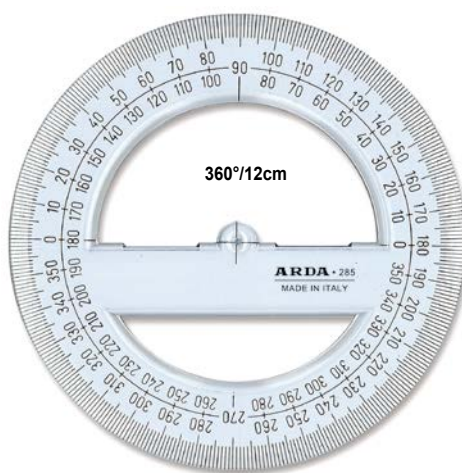

Goniometri 180°

Protractor 180°
Rapporteur 180°

Smusso e bordo interno
Bevelled edge and finger lift
Facette et bord intérieur

Art.	EAN13 art.	Descrizione / Description	INNER pcs	EAN13 inner	MASTER pcs
294SS	8003438002945	180° cm.10 con decim.	20	8003438212948	900
284SS	8003438002846	180° cm.12	20	8003438212849	660
296SS	8003438002969	180° cm.15	20	8003438202963	20

Goniometri 360°

Protractor 360°
Rapporteur 360°

Smusso e bordo interno
Bevelled edge and finger lift
Facette et bord intérieur

Ref. 285SS

Art.	EAN13 art.	Descrizione / Description	INNER pcs	EAN13 inner	MASTER pcs
285SS	8003438002853	360° cm.12	20	8003438212856	480
297SS	8003438002976	360° cm.15	20	8003438202970	360