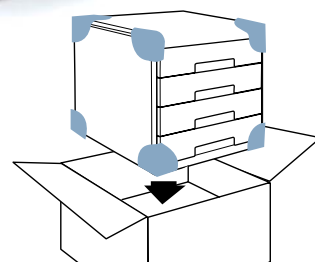

Made in Italy
Italian quality & design

ref. 18P4P..

INFRANGIBILI
UNBREAKABLE-INCASSABLE

NUOVA SCATOLA
PROTEZIONE EXTRA
NEW BOX EXTRA PROTECTION

Cassettiere Mydesk Drawer cabinet - Bloc tiroir

Cassetti scorrimento silenzioso, blocco di fine corsa. Accostabili e sovrapponibili con stabilità grazie alle corsie integrate. Abbinamento di superfici lucide e satinato.