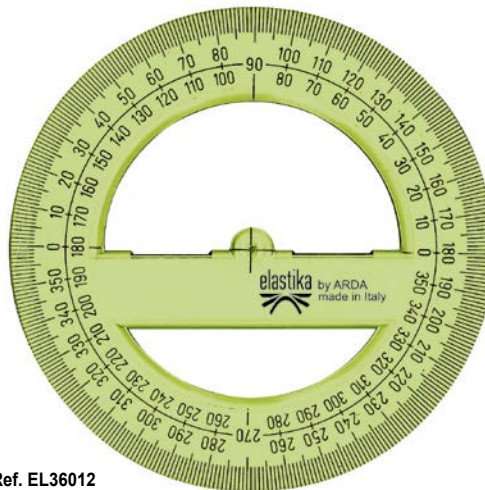

Ref. EL36012