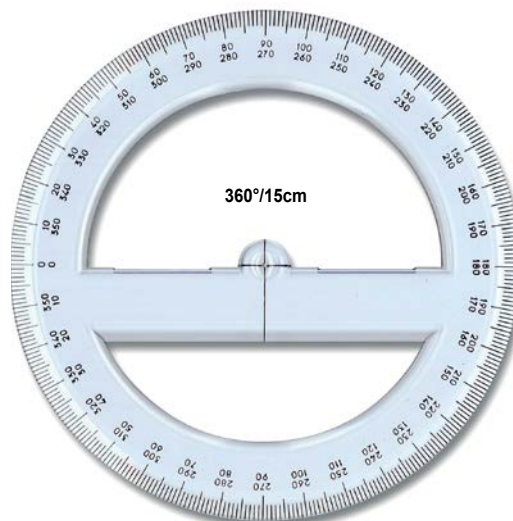

Goniometri 360°

Protractor 360°
Rapporteur 360°

Smusso e bordo interno
Bevelled edge and finger lift
Facette et bord intérieur

Ref. 285SS

Ref. 297SS

Art.	EAN13 art.	Descrizione / Description	INNER pcs	EAN13 inner	MASTER pcs
285SS	8003438002853	360° cm.12	20	8003438212856	480
297SS	8003438002976	360° cm.15	20	8003438202970	360