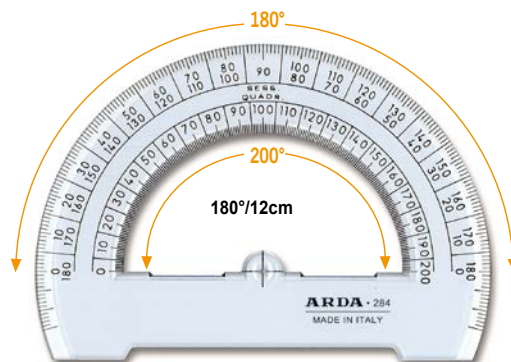

Goniometri 180°

Protractor 180°
Rapporteur 180°

Smusso e bordo interno
Bevelled edge and finger lift
Facette et bord intérieur

Ref. 294SS
Con decimetro
With ruler 10 cm - Avec décimètre

Ref. 284SS

Ref. 296SS