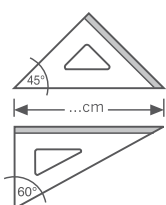

Squadre 45°
Set square 45°
Equerre 45°

Smusso, tirachina e bordo interno
Bevelled edge, ink-edge and finger lift
Facette, bord anti-tache et bord intérieur

Ref. 28712- 15 - 20 - 25 - 30 - 35 SS

Art.	EAN13 art.	Descrizione / Description	INNER pcs	EAN13 inner	MASTER pcs
28712SS	8003438287120	45° cm. 12	20	8003438487124	500
28715SS	8003438287151	45° cm. 15	20	8003438487155	900
28720SS	8003438287205	45° cm. 20	20	8003438487209	400
28725SS	8003438287250	45° cm. 25	20	8003438487254	300
28730SS	8003438287304	45° cm. 30	20	8003438487308	200
28735SS	8003438287359	45° cm. 35	20	8003438487353	160