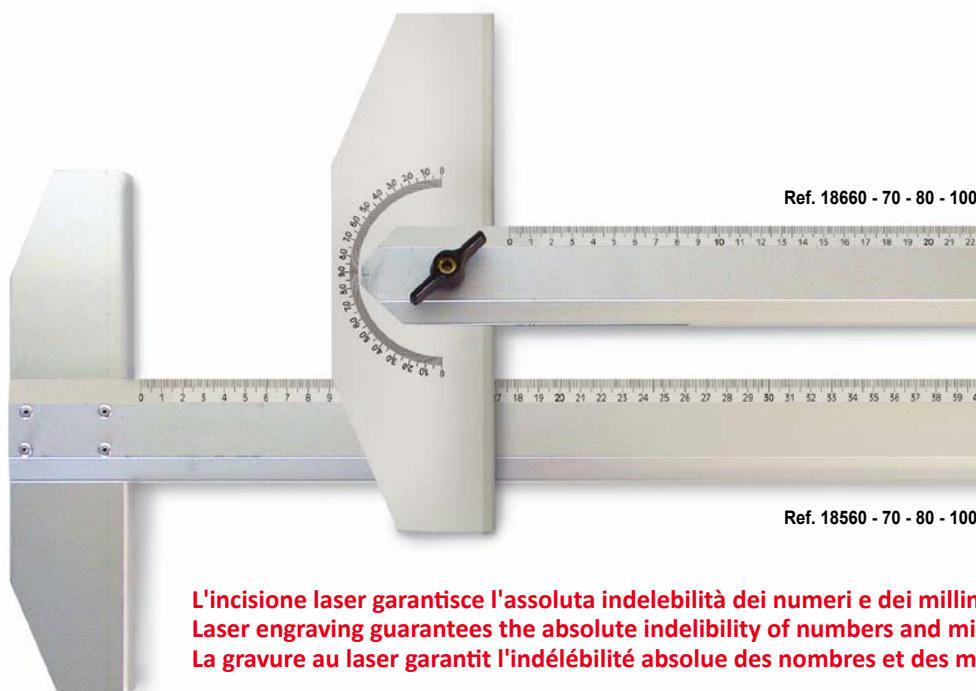

Doppio e Triplo decimetro

Finger grip ruler 20-30cm
Double e triple décimètre

2 millimetrate. Impugnatura lunga.
2 graduations. Long grip.
2 graduations. Longue poignée.

Ref. 18420

Ref. 18430

Art.	EAN13 art.	Descrizione / Description	INNER pcs	EAN13 inner	MASTER pcs
18420	8003438184207	cm. 20	3	8003438199201	30
18430	8003438184306	cm. 30	3	8003438189301	30

Righe T

T-squares
Règle à "T"

Ref. 18660 - 70 - 80 - 100

Ref. 18560 - 70 - 80 - 100

L'incisione laser garantisce l'assoluta indelebilità dei numeri e dei millimetri
Laser engraving guarantees the absolute indelibility of numbers and millimeters
La gravure au laser garantit l'indélébilité absolue des nombres et des millimètres