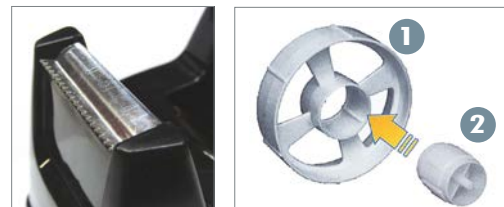

Confezione in scatola singola stampata

Supplied in a print individual box
Fourni en boîte imprimée individuelle

BIG

Dispenser tendinaastro Wave BIG
Dispenser - Dévidoir

Da banco o scrivania, con base appesantita. Lama taglianastro in metallo e proteggi lama. Fondo antiscivolo e antigraffio. Con adattatore bivalente per nastri mt 33 e mt 66. **Nastro adesivo non incluso.**