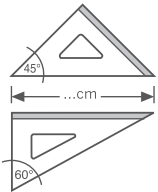

**PUNTE ARROTONDATE
DI SICUREZZA**

**ROUND EDGES FOR
SECURITY**

**BOUTS ROUNDS POUR
PLUS DE SECURITÉ**