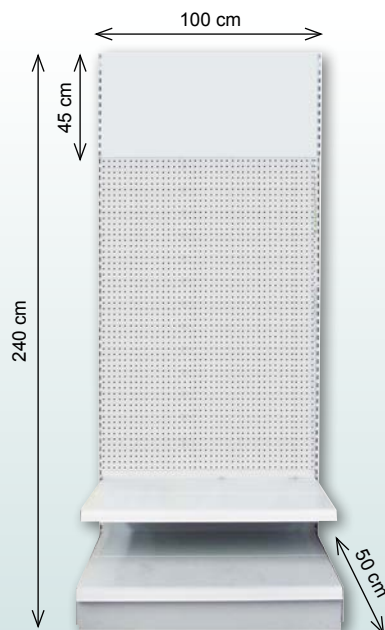

LA GIUSTA RISPOSTA AD OGNI ESIGENZA