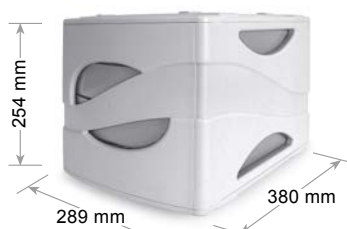

ean 8003438 020062

imb. 1 pz/pcs

ref. TR15P 4P...

Dimensione - Size - Dimension

**CASSETTI INFRANGIBILI
UNBREAKABLE DRAWERS
TIROIRS INCASSABLE**

Cassettiera Smile Drawer cabinet - Bloc tiroir

4 cassetti infrangibili a scorrimento silenzioso, blocco di fine corsa, foro sulla base per una presa agevole dei documenti, etichette e portaetichette forniti. Formato utile del cassetto cm 25 x 32 x 5 h. Accostabili e sovrapponibili stabilmente. Piedi antiscivolo e antigraffio per la base. Confezione singola e imballo da 2 pezzi.