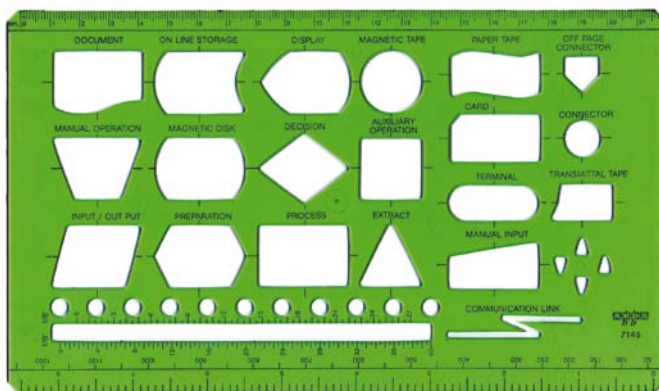

Maschere varie

Templates
Gabarits

Ref. 7145

Art.	EAN13 art.	Descrizione / Description	INNER pcs	EAN13 inner	MASTER pcs
7137	8003438071378	Maschera per UNI VI	10	8003438171375	10
7138	8003438071385	Maschera per UNI II	10	8003438171382	10
7139	8003438071392	Maschera per resistenze	10	8003438171399	10
7140	8003438071408	Maschera per radiotecnica	10	8003438171405	10
7141	8003438071415	Maschera per elettrotecnici	10	8003438171412	10
7143	8003438071439	Idrosanitari	10	8003438171436	10
7145	8003438071453	Maschera per informatica	10	8003438171450	10
7148	8003438071484	Maschera per elettronica	10	8003438171481	10