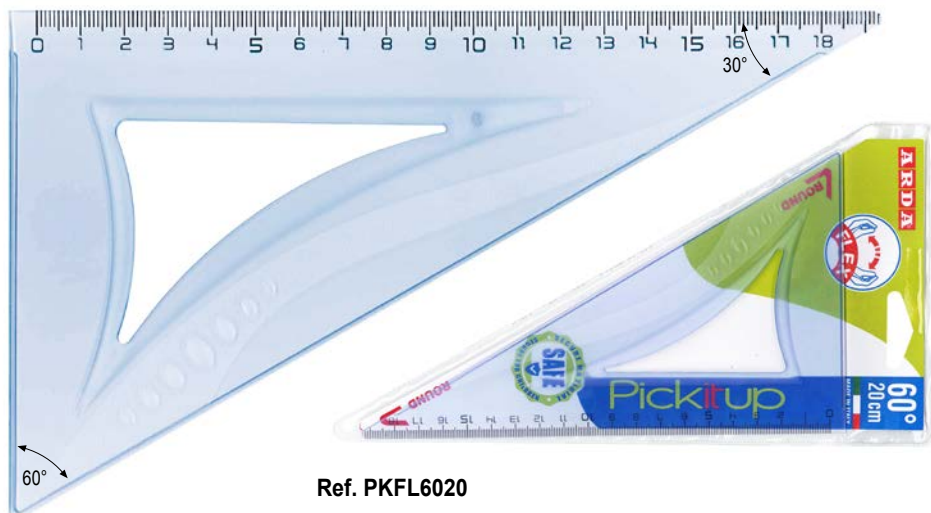

Ref. PKFL6020

Art.	EAN13 art.	Descrizione / Description	INNER pcs	EAN13 inner	MASTER pcs
PKFL6020	8003438021830	60° cm. 20	20	8003438021908	240

**PUNTE ARROTONDATE DI SICUREZZA
ROUND EDGES FOR SECURITY
BOUTS RONDS POUR PLUS DE SECURITÉ**