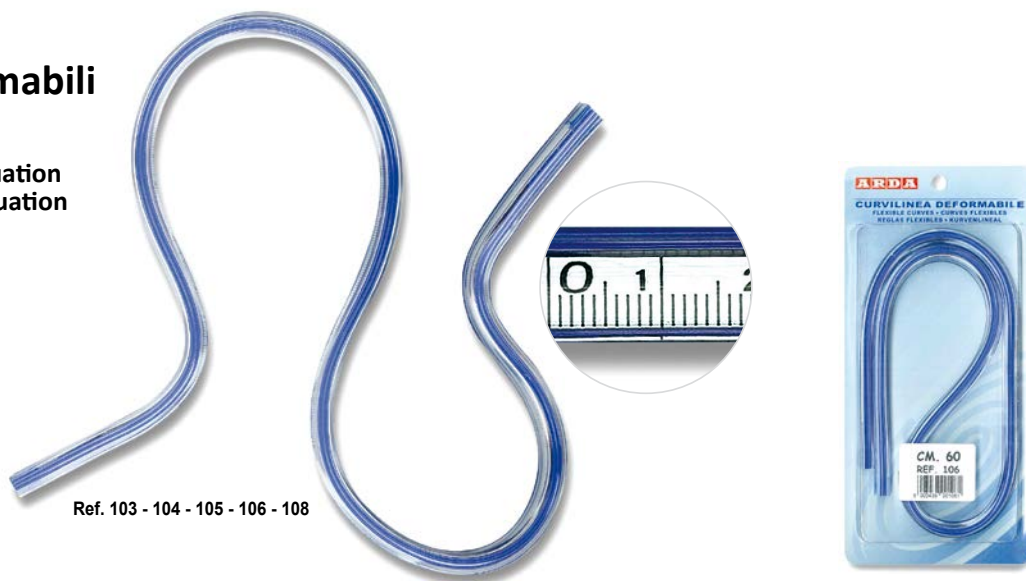

Curvilinee deformabili millimetrata

Flexible curves with graduation
Règles flexibles avec graduation

Tirachina
Ink-edge
Anti-tache

Ref. 103 - 104 - 105 - 106 - 108

Art.	EAN13 art.	Descrizione / Description	INNER pcs	EAN13 inner	MASTER pcs
103	8003438001030	cm. 30	10	8003438101037	10
104	8003438001047	cm. 40	10	8003438101044	10
105	8003438001054	cm. 50	10	8003438101051	10
106	8003438001061	cm. 60	10	8003438101068	10
108	8003438001085	cm. 90	10	8003438101082	10