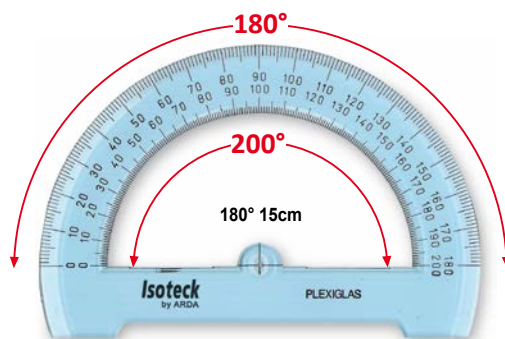

PROFESSIONAL - HIGH QUALITY

Ref. 70150 - 60 - 70 - 80 -100 -120

Righe per parallelografi

Parallel rulers
Règles pour parallèles

Guscette in plexiglas per scorrimento a filo
Plexiglas slide-guides for thread
Glissières en plexiglas pour fil

Smusso e tirachina
Bevelled edge and ink-edge
Facette et bord anti-tache

* Ricavate da lastra - Cut from plate
Découpé à partir de la plaque

Art.	EAN13 art.	Descrizione / Description	INNER pcs	EAN13 inner	MASTER pcs
70150	8003438701503	cm. 50	1	8003438701503	10
70160	8003438701602	cm. 60	1	8003438701602	10
70170	8003438701701	cm. 70	1	8003438701701	10
70180	8003438701800	cm. 80	1	8003438701800	10
* 701100	8003438701107	cm. 100	1	8003438701107	10
* 701120	8003438701121	cm. 120	1	8003438701121	10

Doppio e Triplo decimetro

Finger grip ruler 20-30cm
Double e triple décimètre

2 millimetrature. Impugnatura lunga.
2 graduations. Long grip.
2 graduations. Longue poignée.

Ref. 68020

Ref. 68030

Art.	EAN13 art.	Descrizione / Description	INNER pcs	EAN13 inner	MASTER pcs
68020	8003438680204	cm. 20	10	8003438681201	10
68030	8003438680303	cm. 30	10	8003438681300	10

Goniometri

Protractor
Rapporteur

Smusso e bordo interno
Bevelled edge and finger lift
Facette et bord intérieur

Ref. 750

Ref. 720

Art.	EAN13 art.	Descrizione / Description	INNER pcs	EAN13 inner	MASTER pcs
750	8003438007506	180° cm. 15	10	8003438107503	10
720	8003438007209	360° cm. 15	10	8003438107206	10