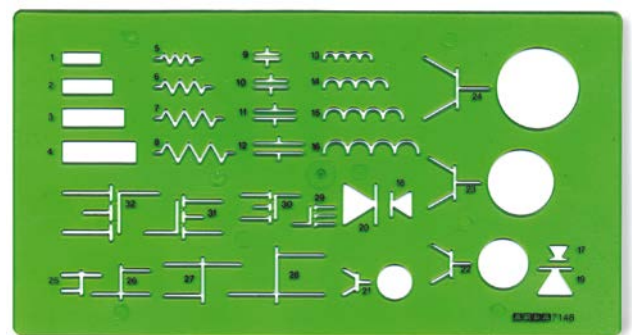

Ref. 7148

Art.	EAN13 art.	Descrizione / Description	INNER pcs	EAN13 inner	MASTER pcs
7137	8003438071378	Maschera per UNI VI	10	8003438171375	10
7138	8003438071385	Maschera per UNI II	10	8003438171382	10
7139	8003438071392	Maschera per resistenze	10	8003438171399	10
7140	8003438071408	Maschera per radiotecnica	10	8003438171405	10
7141	8003438071415	Maschera per elettrotecnici	10	8003438171412	10
7143	8003438071439	Idrosanitari	10	8003438171436	10
7145	8003438071453	Maschera per informatica	10	8003438171450	10
7148	8003438071484	Maschera per elettronica	10	8003438171481	10