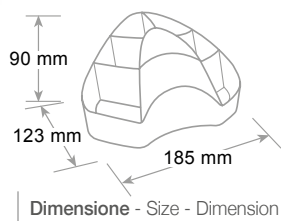

Multipot Mydesk Desk organizer - Multipot

Pratico e versatile sulla scrivania, per contenere penne e accessori vari. Finitura lucida.

Large capacious, stable pen holder for the desk top. Glossy finish.

Pratique et astucieux pour rassembler et ranger les accessoires de bureau. Finition brillante.

colori opachi - mat colors - couleurs opaques

ref.	colore/color/ couleur	8003438...	pz/pcs
7121 B	bianco / white / blanc	...014368	6
7121 N	nero / black / noir	...012500	6
7121 V	verde / green / vert	...014351	6
7121 TU	turchese / turquoise	...014375	6
7121AS	col. assortiti / col. ass.	...016713	6

colori trasparenti - transparent colors - couleurs transparent → pag. 148

Bacinella portaoggetti Mydesk Desk organizer - Plumier de bureau

Divisori interni per organizzare gli accessori di cancelleria. La basetta è sovrapponibile al portacorrispondenza Mydesk. Fornita senza gli accessori di cancelleria raffigurati.

Internal dividers designed to contain stationery accessories. The organizer can be stacked on the letter tray My desk. Supplied without the stationery accessories shown in the photo.

Compartiments pour organiser les accessoires de papeterie. Le plumier est superposable à la corbeille a courrier Mydesk. Livré sans accessoires de papeterie représentés.

colori opachi - mat colors - couleurs opaques

ref.	colore/color/ couleur	8003438...	pz/pcs
8110 B	bianco / white / blanc	...015099	10
8110 N	nero / black / noir	...015068	10
8110 V	verde / green / vert	...015082	10
8110 TU	turchese / turquoise	...015075	10