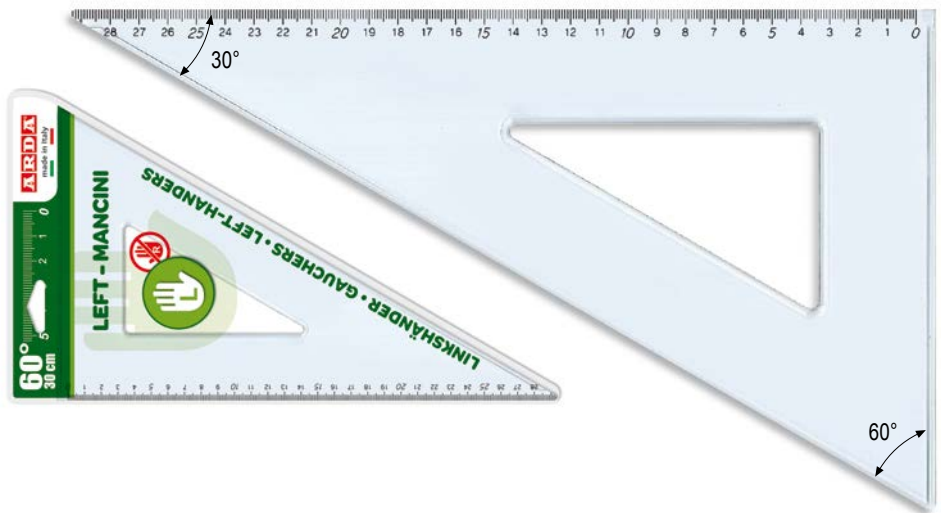

Art.	EAN13 art.	Descrizione / Description	INNER pcs	EAN13 inner	MASTER pcs
28720MAN	8003438002495	45° cm. 20	10	8003438007537	10
28820MAN	8003438002518	60° cm. 20	10	8003438007544	10
28730MAN	8003438021618	45° cm. 30	10	8003438021663	10
28830MAN	8003438021625	60° cm. 30	10	8003438021670	10