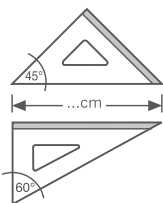

Smusso, tirachina e bordo interno
Bevelled edge, ink-edge and finger lift
Facette, bord anti-tache et bord
intérieur

Ref. PKFL4520

Art.	EAN13 art.	Descrizione / Description	INNER pcs	EAN13 inner	MASTER pcs
PKFL4520	8003438021823	45° cm. 20	20	8003438021892	240