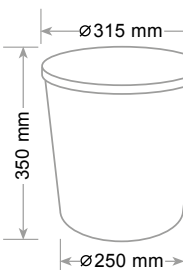

Dimensione-Size-Dimension

colori opachi - mat colors - couleurs opaques

ref.	colore/color/ couleur	8003438...	pz/pcs
4114 N	nero / black / noir	...041432	10
4114 A	blu / blue / bleu	...041388	10