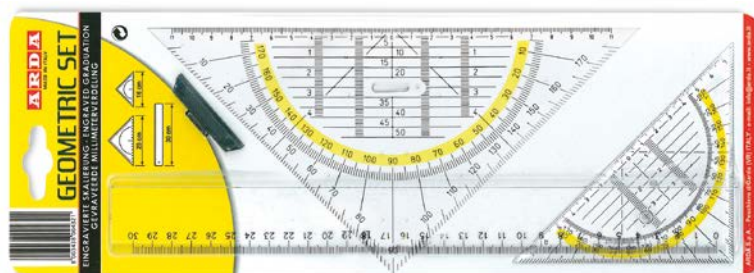

Set 2 squadre geometriche + Riga 30 cm

2 geometric square + ruler 30 cm

2 équerre géométrique + règle 30 cm

Ref. GEO2/30

GEO 16 cm : senza impugnatura
without grip / sans poignée

GEO 25 cm : con impugnatura removibile
with movable grip / avec poignée amovible