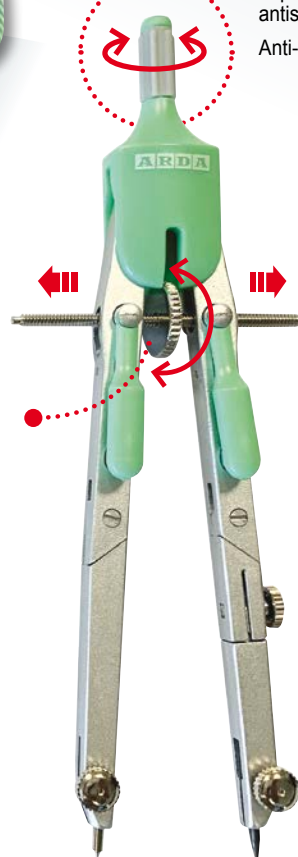

Art.	EAN13 art.	Descrizione / Description	INNER pcs	EAN13 inner	MASTER pcs
CO1ESP	8003438 025869	Display 6 Balastroni con frizione in astuccio: - 3 kit colori pastello ean 8003438 025845 - 3 kit colori fluo ean 8003438 025852	1	8003438 025869	1