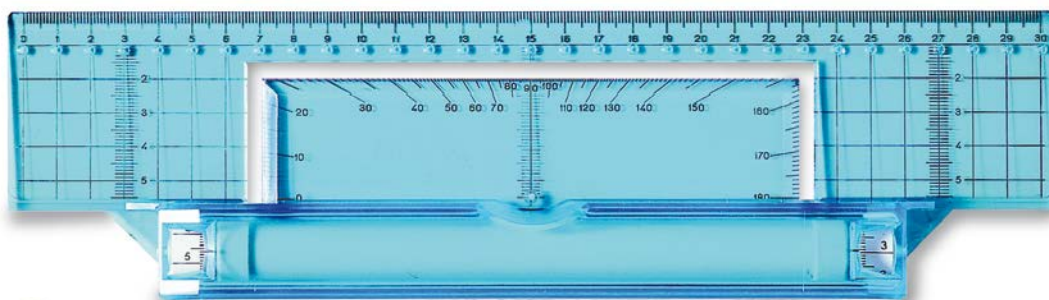

Righe parallele

Parallel rulers
Règles parallèles

Ref. 325SC

Art.	EAN13 art.	Descrizione / Description	INNER pcs	EAN13 inner	MASTER pcs
325SC	8003438325006	cm.30	1	8003438325006	60