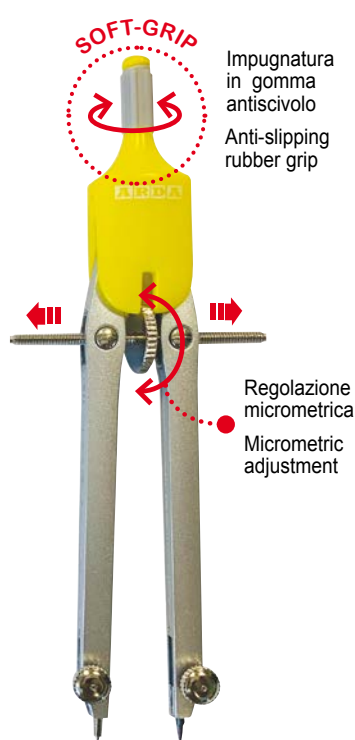

BALAUSTRONE aste fisse PRECISION COMPASS

IN SMART BOX KIT 4 PZ

Contenuto:

- Balaustrone aste fisse e regolazione micrometrica
- Temperamine
- Scatolina con ricambi e mine supplementari
- Righello cm.16

Content :

- Precision compass with micrometric adjustment
- Leads sharpener
- Box with spare parts and leads
- Ruler cm.16

Art.	EAN13 art.	Descrizione / Description	INNER pcs	EAN13 inner	MASTER pcs
CO4ESP	8003438 025944	Display 12 Balaustroni aste fisse in smart box: 12 kit colori fluo ean 8003438 025937	1	8003438025944	1

BALAUSTRONE apertura rapida QUICK SET COMPASS

IN SMART BOX KIT 5 PZ

Contenuto:

- Balaustrone 2 snodi, apertura rapida e regolazione micrometrica
- Adattatore
- Temperamine
- Scatolina con ricambi e mine supplementari
- Righello cm.16

Content :

- Quick-set compass with 2 jointed legs, fast open and micrometric adjustment
- Pen adapter
- Leads sharpener
- Box with spare parts and leads
- Ruler cm.16