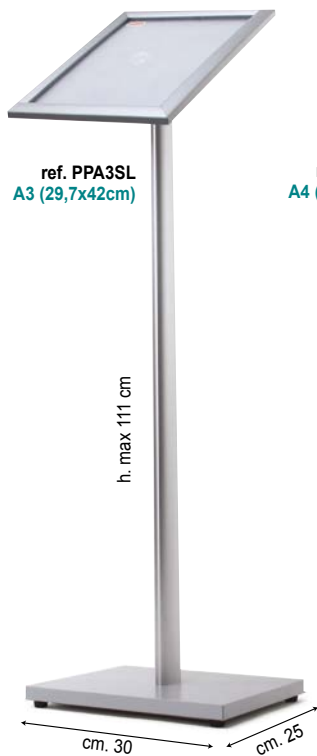

ref. PPA3SL
A3 (29,7x42cm)

ref. PPA4SL
A4 (21x29,7cm)

Orientamento orizzontale o verticale.

Horizontal or vertical orientation.
Orientation horizontale ou verticale.

Piedini antiscivolo e antigraffio.

Non-slip and anti-scratch rubber feet.
Pieds antiderapant et anti-rayures.