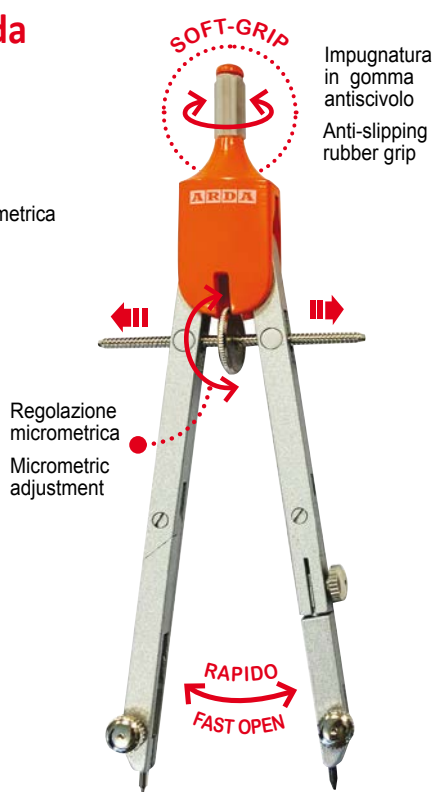

Art.	EAN13 art.	Descrizione / Description	INNER pcs	EAN13 inner	MASTER pcs
CO5ESP	8003438 025968	Display 12 Balaustroni apertura rapida in smart box: 12 kit colori fluo ean 8003438 025951	1	8003438025968	1