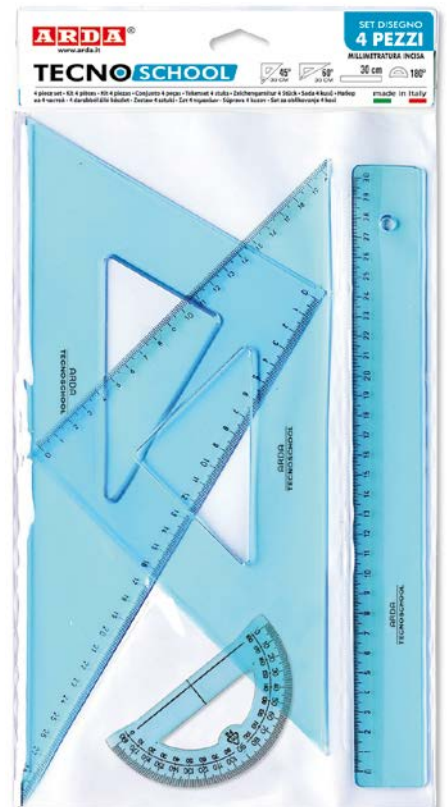

Ref. 60430SS
SET 4 PZ