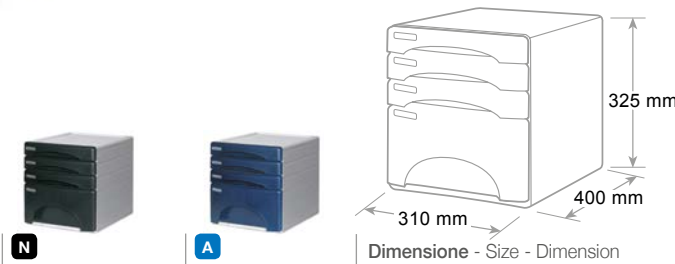

cassetti opachi - mat drawers - tiroirs opaques

ref.	colore/color/ couleur	8003438...	pz/pcs
13G PPPG N	nero / black / noir	...713346	1
13G PPPG A	blu / blue / blue	...713353	1

TR 13G PPPG BL	azzurro / light blue / bleu clair	...723512	1
TR 13G PPPG V	verde / green / vert	...723505	1