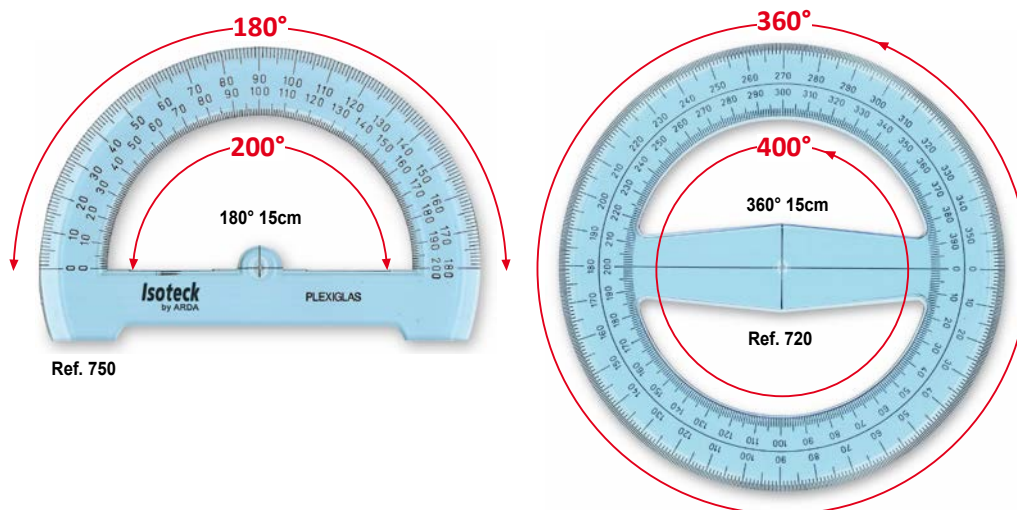

Ref. 750

Ref. 720

Art.	EAN13 art.	Descrizione / Description	INNER pcs	EAN13 inner	MASTER pcs
750	8003438007506	180° cm. 15	10	8003438107503	10
720	8003438007209	360° cm. 15	10	8003438107206	10