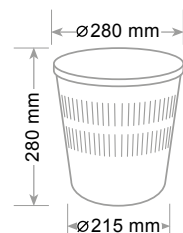

Dimensione-Size-Dimension

colori opachi - mat colors - couleurs opaques

ref.	colore/color/ couleur	8003438...	pz/pcs
4119 N	nero / black / noir	...041449	20
4119 A	blu / blue / bleu	...041425	20

Cestino Classic Lt 20 Waste paper bin - Corbeille à papier

Materiale infrangibile. Capacità 20 litri - forma rotonda. Superficie interna liscia per facilitare la pulizia e lo svuotamento. Nervature interne rinforzate per maggiore resistenza. Forma conica impilabile per guadagnare spazio nel trasporto.

Unbreakable material. 20 litre capacity - round model. Smooth internal surface to facilitate cleaning. Reinforced internal ribs for greater resistance. Shape to allow stacking and save space during transport.

Matériel incassable. Capacité 20 litres - ronde. Surface lisse interne pour faciliter le nettoyage et jeter facilement les papiers. Nervures internes renforcés pour plus de solidité. Empilable pour économiser espace lors du transport.