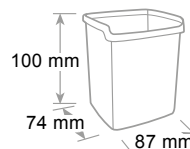

Dimensione - Size - Dimension

SCATOLA ESPOSITORE - DISPLAY - PRESENTOIR

colori opachi assortiti - matt colors assorted - couleurs opaques assortis

ref.	colore/color/couleur	8003438...	pz/pcs
8111ESP	9 pz col. assortiti / 9 pcs col. ass.	...016799	1/4 display

Art. singolo/Each article/Art. à l'unité : EAN 8003438 016805