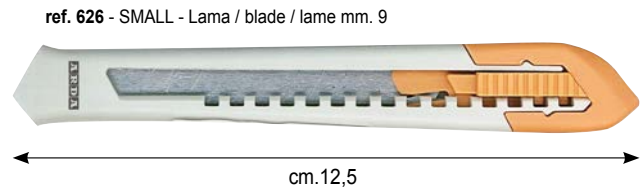

Cutter

Lama / blade / lame
mm. 9 - mm. 18

Interamente in ABS. Meccanismo interno in plastica di alta qualità. Scorrimento morbido e dispositivo automatico di bloccaggio su tutta la lunghezza. Spaccalama integrato.

Totally in ABS - Inside mechanism made of high quality plastic. Soft sliding and automatic stop on all length. Blade divider included.

Entièrement en ABS. Mécanisme interne en plastique de haute qualité. Glissement douce et blocage automatique de la lame. Casse-lames intégré.

Ref. 627