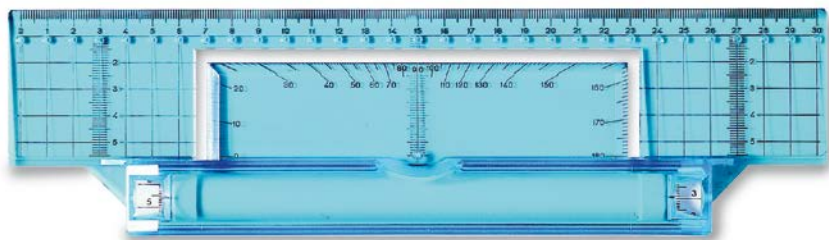

Righe parallele

Parallel rulers
Règles parallèles

Ref. 325SC

Art.	EAN13 art.	Descrizione / Description	INNER pcs	EAN13 inner	MASTER pcs
325SC	8003438325006	cm.30	1	8003438325006	60