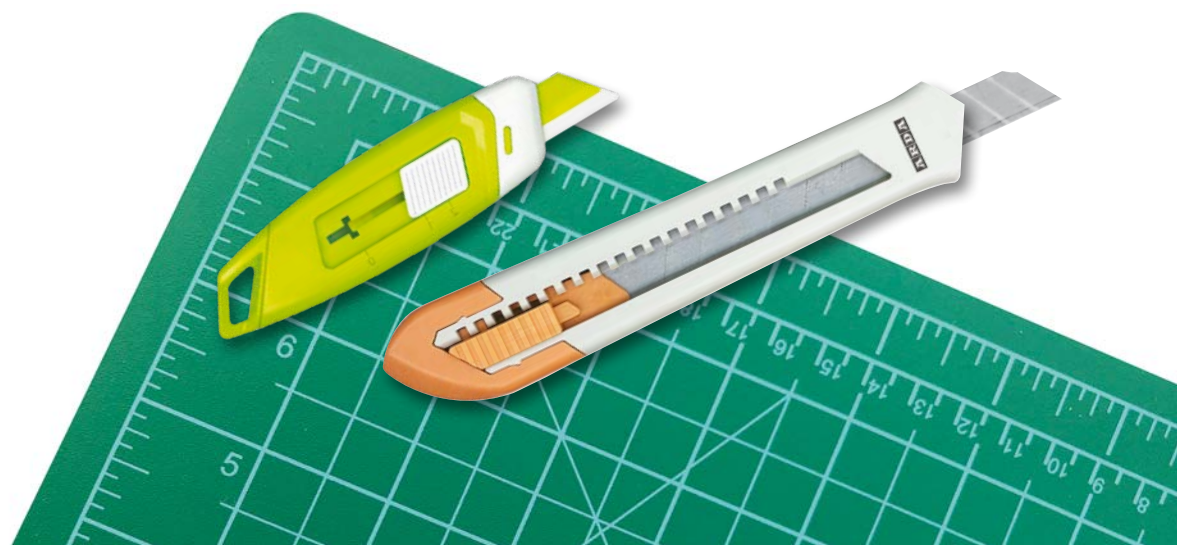

**Mini cutter
CERAMIC**

**LAMA IN CERAMICA
CERAMIC BLADE
LAME DE CÉRAMIQUE**

STRONG

Lama in ceramica per una durata superiore e tagli di migliore qualità. Dispositivo di bloccaggio della lama con 2 posizioni. Blocco di sicurezza per evitare l'uscita accidentale della lama. Magnetico, può essere posizionato su superfici in metallo (es. frigoriferi). Pratico e tascabile.

Ceramic blade for longer durability and better quality cuts. 2-position blade locking device. Safety lock to prevent accidental blade exit. Magnetic, it can be placed on metal surfaces (eg fridges). Practical and pocket-sized.

Lame en céramique pour une plus grande durabilité et des coupes de meilleure qualité. Dispositif de verrouillage de lame à 2 positions. Verrouillage de sécurité pour empêcher la sortie accidentelle de la lame. Magnétique, il peut être placé sur des surfaces métalliques (par exemple des réfrigérateurs). Pratique et format de poche.

Art.	EAN13 art.	Descrizione / Description	INNER pcs	EAN13 inner	MASTER pcs
624BL	8003438022813	in blister	20	8003438022820	240
624	8003438021557	Mini cutter in display da 12 pz	12 (1 display)	8003438021564	48