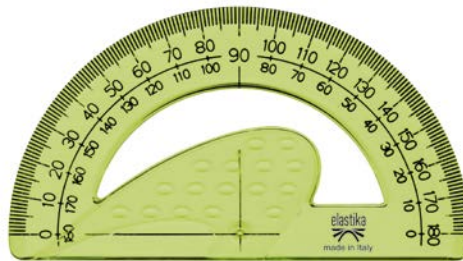

Goniometro 180°

Protractor 180°
Rapporteur 180°

Smusso e bordo interno
Bevelled edge and finger lift
Facette et bord intérieur

Ref. EL18012