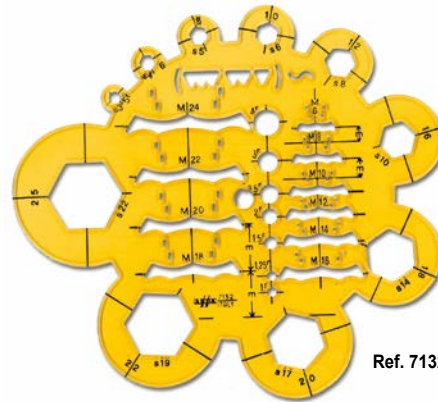

Maschere varie

Templates
Gabarits

Tirachina
ink-edge
bord anti-tache

Ref. 7132