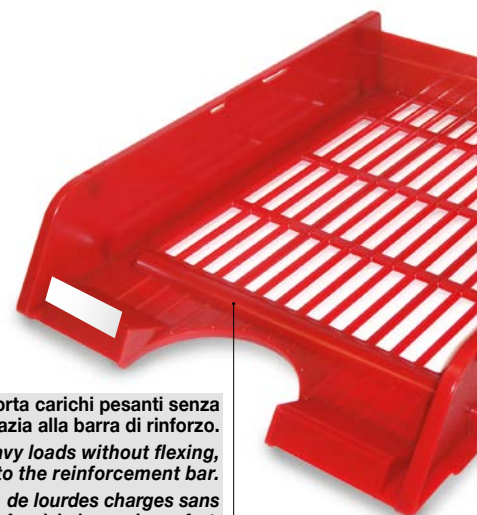

Sopporta carichi pesanti senza flettersi grazie alla barra di rinforzo.
It bears heavy loads without flexing, thanks to the reinforcement bar.
Il porte aussi de lourdes charges sans fléchir, grâce à la barre de renfort.