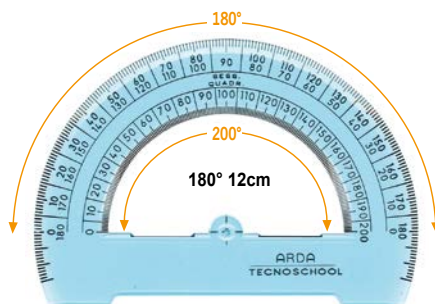

Doppio e Triplo decimetro

Finger grip ruler 20-30cm
Double e triple décimètre

2 millimetrature. Impugnatura corta.
2 graduations. Short grip.
2 graduations. Poignée corte.

Art.	EAN13 art.	Descrizione / Description	INNER pcs	EAN13 inner	MASTER pcs
403SS	8003438004031	cm. 20	20	8003438104038	300
406SS	8003438004062	cm. 30	20	8003438104069	160

Goniometri

Protractor
Rapporteur

Smusso e bordo interno
Bevelled edge and finger lift
Facette et bord intérieur

Ref. 407SS

Art.	EAN13 art.	Descrizione / Description	INNER pcs	EAN13 inner	MASTER pcs
404SS	8003438004048	180° cm.10	20	8003438104045	900
407SS	8003438004079	180° cm.12	20	8003438104076	660
405SS	8003438004055	360° cm.12	20	8003438104052	480

Curvilinee

French curves
Set de 3 pistolets

Con doppio tirachina
With double ink-edge
Double bord anti-tache

Art.	EAN13 art.	Descrizione / Description	INNER pcs	EAN13 inner	MASTER pcs
41200	8003438412003	Set 3 pz curvilinee/french curves/pistolets	10	8003438412027	190