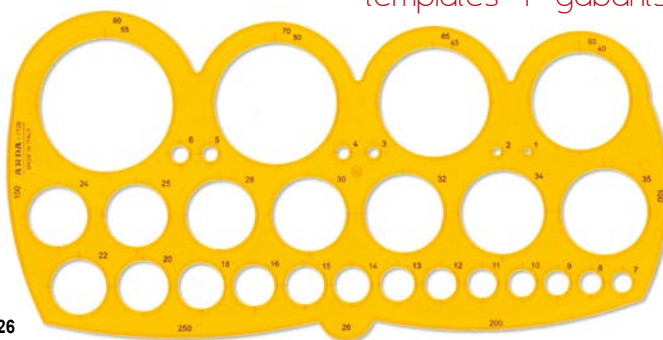

Maschere per cerchi

Circle template
Trace-cercles

Tirachina
ink-edge
bord anti-tache

Ref. 7128

Ref. 7126

Ref. 7125

Art.	EAN13 art.	Descrizione / Description	Dimens. art.	INNER pcs	EAN13 inner	MASTER pcs
7125	8003438071255	mm. 1+35	247x124 mm	10	8003438171252	200
7126	8003438071262	mm. 1+55/80	278x141 mm	10	8003438171269	200
7128	8003438071286	mm 1+30	193x58 mm	10	8003438171283	500