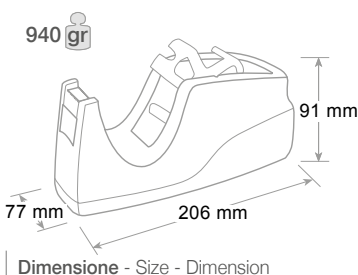

MEDIUM

Dispenser tendinaastro Wave MEDIUM
Dispenser - Dévidoir

Da banco o scrivania, con base appesantita. Lama taglianastro in metallo. Fondo antiscivolo e antigraffio. Con adattatore bivalente per nastri mt. 33 e mt. 66. **Nastro adesivo non incluso.**

For desktop with heavy, non-slip, anti-scratch base. Tape cutter in metal. Dual adaptor for rolls mt. 33 and mt. 66.

Adhesive tape not supplied.

Pour bureau. Base lourde, anti-glissement et anti-rayures. Lame de coupe en métal. Avec adaptateur pour rouleau mt 33 et mt 66.

Fourni sans ruban adhésif.

articolo / items / article			inner		master
ref.	colore/color/ couleur	|||||	pz/pcs	|||||	pz/pcs
N 431TLN	nero / black / noir	8007024 503793	12	8007024 503847	24
A 431TLA	blu / blue / bleu	8007024 503809	12	8007024 503854	24

Supplied in a print individual box
Fourni en boîte imprimée individuelle

BIG

Dispenser tendinaastro Wave BIG
Dispenser - Dévidoir

Da banco o scrivania, con base appesantita. Lama taglianastro in metallo e proteggi lama. Fondo antiscivolo e antigraffio. Con adattatore bivalente per nastri mt 33 e mt 66. **Nastro adesivo non incluso.**

For desktop with heavy, non-slip, anti-scratch base. Tape cutter in metal with a mechanism for safe protection. Dual adaptor for rolls mt 33 and mt 66. **Adhesive tape not supplied.**

Pour bureau. Base lourde, anti-glissement et anti-rayures. Lame de coupe en métal avec protection de lame. Avec adaptateur pour rouleau mt 33 et mt 66. **Fourni sans ruban adhésif.**

articolo / items / article			inner		master
ref.	colore/color/ couleur	|||||	pz/pcs	|||||	pz/pcs
N 421DN	nero / black / noir	8007024 503816	5	8007024 503861	10
A 421DA	blu / blue / bleu	8007024 503823	5	8007024 503878	10

Supplied in a print individual box
Fourni en boîte imprimée individuelle