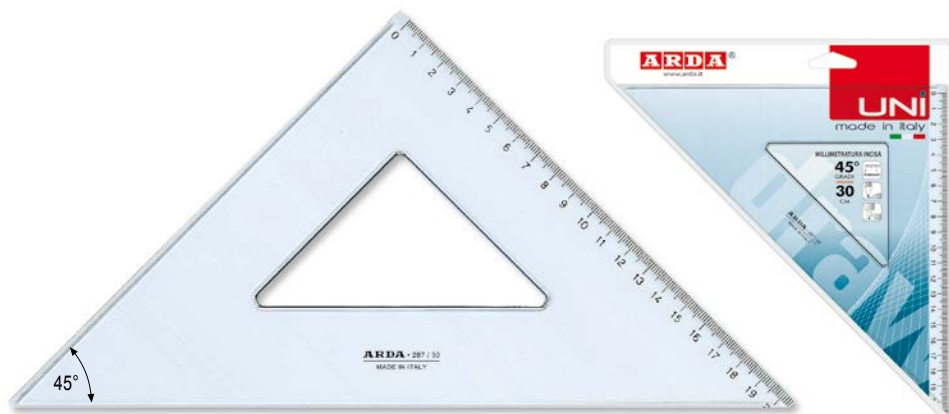

Squadre 45°
Set square 45°
Equerre 45°

Smusso, tirachina e bordo interno
Bevelled edge, ink-edge and finger lift
Facette, bord anti-tache et bord intérieur

Ref. 28712- 15 - 20 - 25 - 30 - 35 SS

Art.	EAN13 art.	Descrizione / Description	INNER pcs	EAN13 inner	MASTER pcs
28712SS	8003438287120	45° cm. 12	20	8003438487124	500
28715SS	8003438287151	45° cm. 15	20	8003438487155	900
28720SS	8003438287205	45° cm. 20	20	8003438487209	400
28725SS	8003438287250	45° cm. 25	20	8003438487254	300
28730SS	8003438287304	45° cm. 30	20	8003438487308	200
28735SS	8003438287359	45° cm. 35	20	8003438487353	160

Squadre 60°
Set square 60°
Equerre 60°

Smusso, tirachina e bordo interno
Bevelled edge, ink-edge and finger lift
Facette, bord anti-tache et bord intérieur