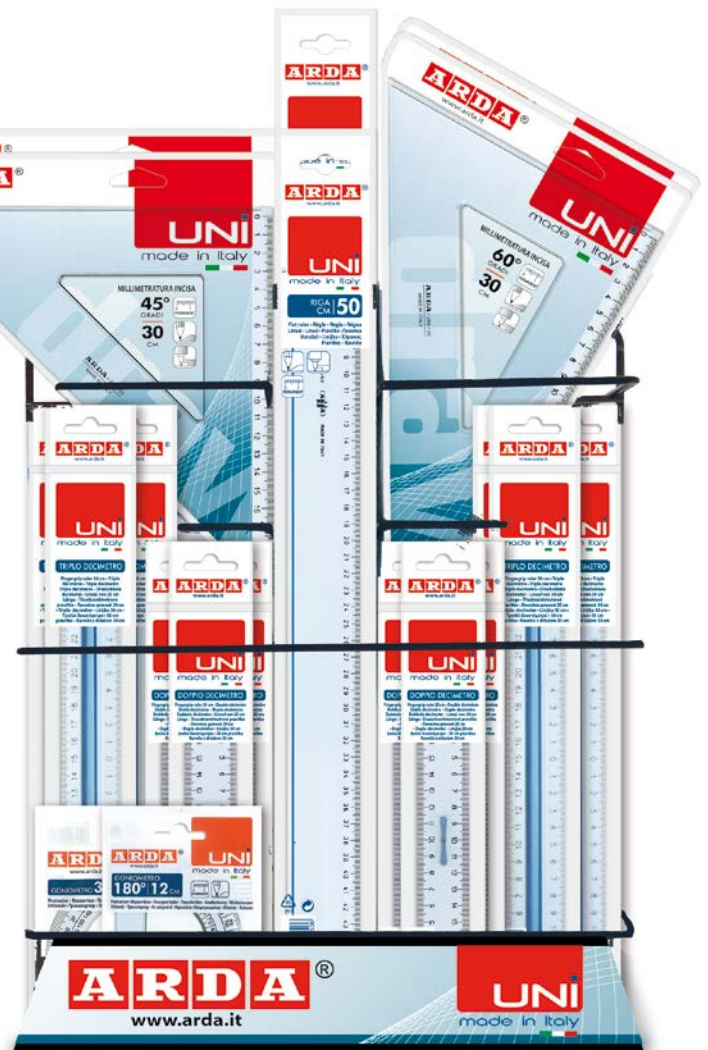

Espositore

Display
Presentoir

Contenuto specifico per disegno tecnico
su fogli A3

Specific content for technical drawing on A3 sheets

Contenu spécifique pour le dessin technique sur
papier A3

200
pcs

Ref. 4765

39,5 x 19 x 63 h. cm