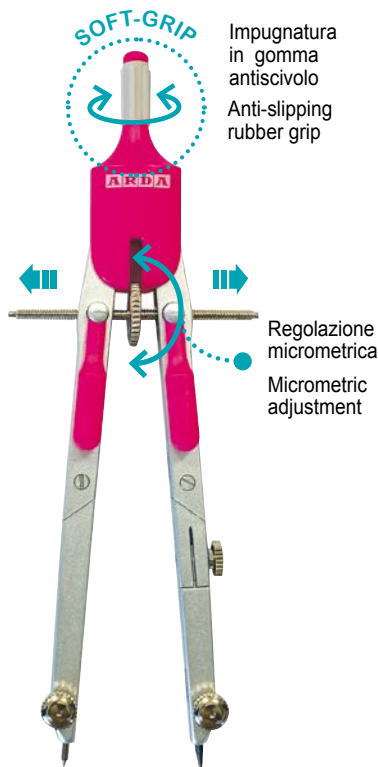

Impugnatura in gomma antiscivolo
Anti-slipping rubber grip

Regolazione micrometrica
Micrometric adjustment