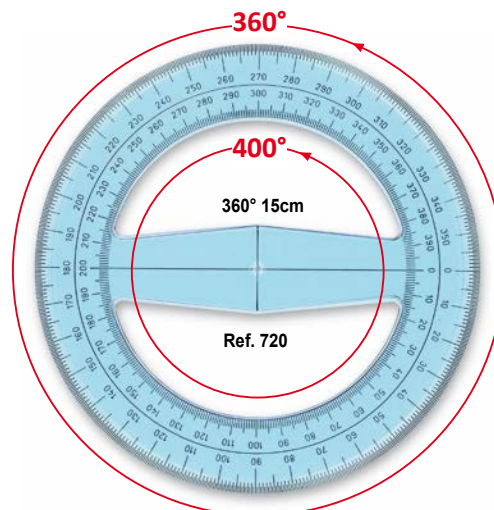

PROFESSIONAL - HIGH QUALITY

Ref. 70150 - 60 - 70 - 80 -100 -120

Righe per parallelografi

Parallel rulers
Règles pour parallèles

Guscette in plexiglas per scorrimento a filo
Plexiglas slide-guides for thread
Glissières en plexiglas pour fil

Smusso e tirachina
Bevelled edge and ink-edge
Facette et bord anti-tache

* Ricavate da lastra - Cut from plate
Découpé à partir de la plaque

Art.	EAN13 art.	Descrizione / Description	INNER pcs	EAN13 inner	MASTER pcs
70150	8003438701503	cm. 50	1	8003438701503	10
70160	8003438701602	cm. 60	1	8003438701602	10
70170	8003438701701	cm. 70	1	8003438701701	10
70180	8003438701800	cm. 80	1	8003438701800	10
* 701100	8003438701107	cm. 100	1	8003438701107	10
* 701120	8003438701121	cm. 120	1	8003438701121	10

Doppio e Triplo decimetro

Finger grip ruler 20-30cm
Double e triple décimètre

2 millimetrature. Impugnatura lunga.
2 graduations. Long grip.
2 graduations. Longue poignée.

Ref. 68020

Ref. 68030

Art.	EAN13 art.	Descrizione / Description	INNER pcs	EAN13 inner	MASTER pcs
68020	8003438680204	cm. 20	10	8003438681201	10
68030	8003438680303	cm. 30	10	8003438681300	10

Goniometri

Protractor
Rapporteur

Smusso e bordo interno
Bevelled edge and finger lift
Facette et bord intérieur

Ref. 750

Ref. 720

Art.	EAN13 art.	Descrizione / Description	INNER pcs	EAN13 inner	MASTER pcs
750	8003438007506	180° cm. 15	10	8003438107503	10
720	8003438007209	360° cm. 15	10	8003438107206	10