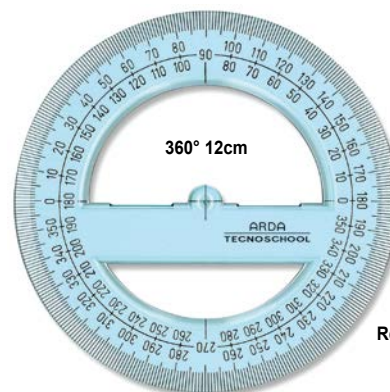

Doppio e Triplo decimetro

Finger grip ruler 20-30cm
Double e triple décimètre

2 millimetrature. Impugnatura corta.
2 graduations. Short grip.
2 graduations. Poignée corte.

Art.	EAN13 art.	Descrizione / Description	INNER pcs	EAN13 inner	MASTER pcs
403SS	8003438004031	cm. 20	20	8003438104038	300
406SS	8003438004062	cm. 30	20	8003438104069	160

Goniometri

Protractor
Rapporteur

Smusso e bordo interno
Bevelled edge and finger lift
Facette et bord intérieur

Ref. 405SS

Art.	EAN13 art.	Descrizione / Description	INNER pcs	EAN13 inner	MASTER pcs
404SS	8003438004048	180° cm.10	20	8003438104045	900
407SS	8003438004079	180° cm.12	20	8003438104076	660
405SS	8003438004055	360° cm.12	20	8003438104052	480

Curvilinee

French curves
Set de 3 pistolets

Con doppio tirachina
With double ink-edge
Double bord anti-tache

Art.	EAN13 art.	Descrizione / Description	INNER pcs	EAN13 inner	MASTER pcs
41200	8003438412003	Set 3 pz curvilinee/french curves/pistolets	10	8003438412027	190