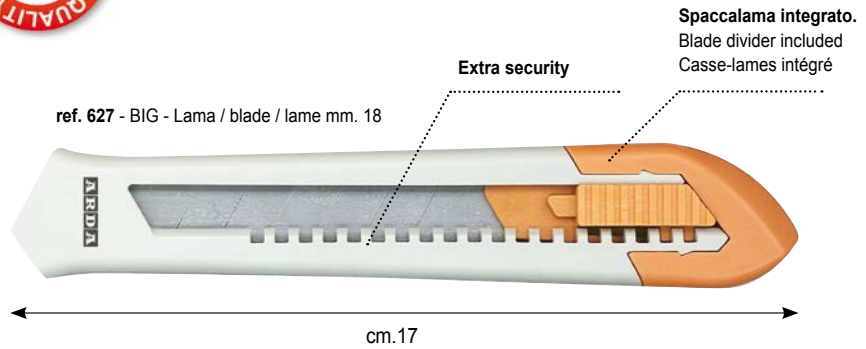

Totally in ABS - Inside mechanism made of high quality plastic. Soft sliding and automatic stop on all length. Blade divider included.

Entièrement en ABS. Mécanisme interne en plastique de haute qualité. Glissement douce et blocage automatique de la lame. Casse-lames intégré.