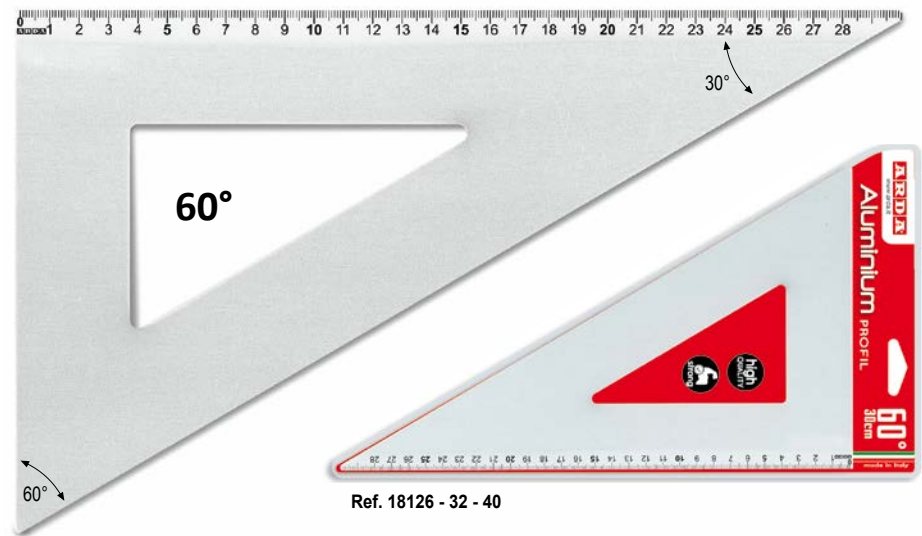

Squadre 60°

Set square 60°
Equerre 60°

Ref. 18126 - 32 - 40

Art.	EAN13 art.	Descrizione / Description	INNER pcs	EAN13 inner	MASTER pcs
18126	8003438181268	60° cm. 25	3	8003438189264	30
18132	8003438181329	60° cm. 30	3	8003438189325	30
18140	8003438181404	60° cm. 35	3	8003438189400	3