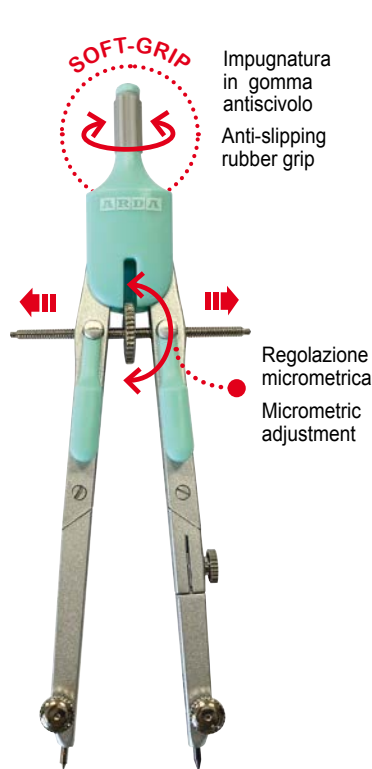

BALAUSTRONE con frizione e prolunga

QUICK-SET COMPASS with push-button and arm

IN SMART BOX KIT 6 PZ

Contenuto:

- Balaustrone 2 snodi con frizione e regolazione micrometrica
- Prolunga
- Adattatore
- Temperamine
- Scatolina con ricambi e mine supplementari
- Righello cm.16

Content :

- Quick-set compass with 2 jointed legs and micrometric adjustment
- Extension arm
- Pen adapter
- Leads sharpener
- Box with spare parts and leads
- Ruler cm.16

Impugnatura in gomma antiscivolo
Anti-slipping rubber grip

Regolazione micrometrica
Micrometric adjustment