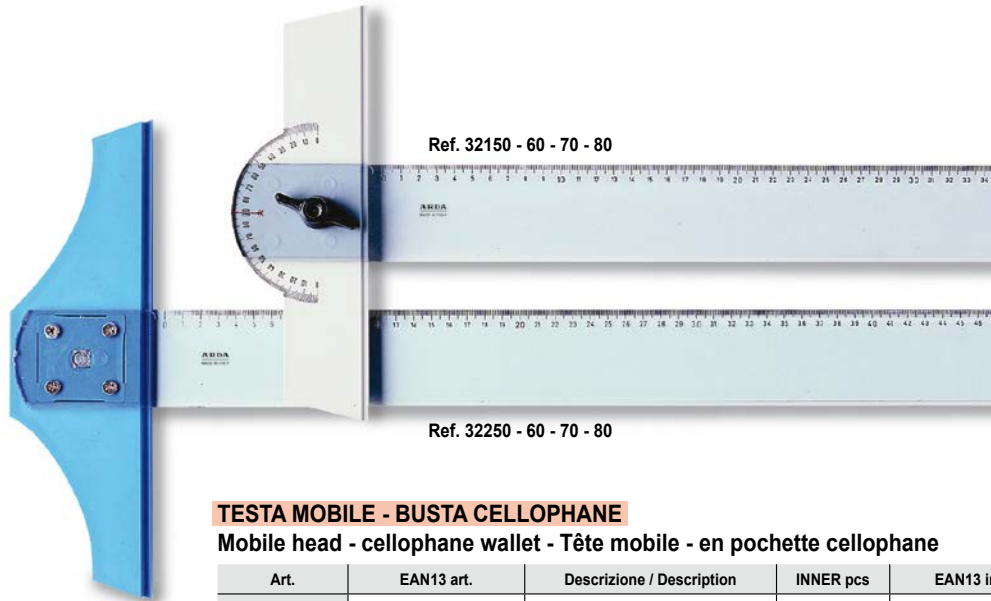

Righe T

T-squares
Règle à "T"

TESTA MOBILE - BUSTA CELLOPHANE

Mobile head - cellophane wallet - Tête mobile - en pochette cellophane

Art.	EAN13 art.	Descrizione / Description	INNER pcs	EAN13 inner	MASTER pcs
32150	8003438321503	cm. 50	10	8003438432155	10
32160	8003438321602	cm. 60	10	8003438432162	10
32170	8003438321701	cm. 70	10	8003438432179	10
32180	8003438321800	cm. 80	10	8003438432186	10