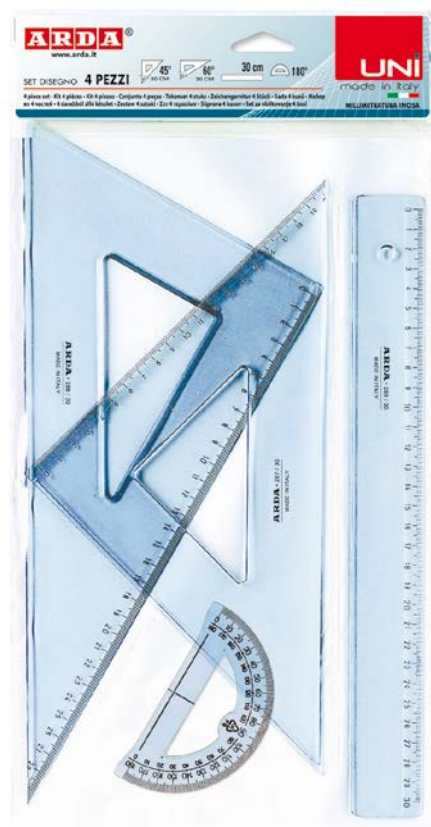

Ref. 70420SS - ref. 70430SS