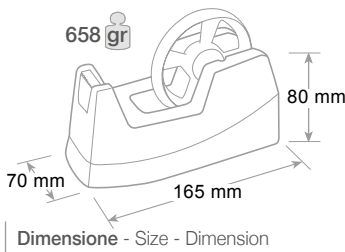

MEDIUM

Dispenser tendinaastro Wave MEDIUM
Dispenser - Dévidoir

Da banco o scrivania, con base appesantita. Lama taglianastro in metallo. Fondo antiscivolo e antigraffio. Con adattatore bivalente per nastri mt. 33 e mt. 66. **Nastro adesivo non incluso.**

For desktop with heavy, non-slip, anti-scratch base. Tape cutter in metal. Dual adaptor for rolls mt. 33 and mt. 66.

Adhesive tape not supplied.

Pour bureau. Base lourde, anti-glissement et anti-rayures. Lame de coupe en métal. Avec adaptateur pour rouleau mt 33 et mt 66.

Fourni sans ruban adhésif.

articolo / items / article			inner		master
ref.	colore/color/ couleur	|||||	pz/pcs	|||||	pz/pcs
N 431TLN	nero / black / noir	8007024 503793	12	8007024 503847	24
A 431TLA	blu / blue / bleu	8007024 503809	12	8007024 503854	24

Supplied in a print individual box
Fourni en boîte imprimée individuelle

BIG

Dispenser tendinaastro Wave BIG
Dispenser - Dévidoir

Da banco o scrivania, con base appesantita. Lama taglianastro in metallo e proteggi lama. Fondo antiscivolo e antigraffio. Con adattatore bivalente per nastri mt 33 e mt 66. **Nastro adesivo non incluso.**

For desktop with heavy, non-slip, anti-scratch base. Tape cutter in metal with a mechanism for safe protection. Dual adaptor for rolls mt 33 and mt 66. **Adhesive tape not supplied.**

Pour bureau. Base lourde, anti-glissement et anti-rayures. Lame de coupe en métal avec protection de lame. Avec adaptateur pour rouleau mt 33 et mt 66. **Fourni sans ruban adhésif.**

articolo / items / article			inner		master
ref.	colore/color/ couleur	|||||	pz/pcs	|||||	pz/pcs
N 421DN	nero / black / noir	8007024 503816	5	8007024 503861	10
A 421DA	blu / blue / bleu	8007024 503823	5	8007024 503878	10

Supplied in a print individual box
Fourni en boîte imprimée individuelle