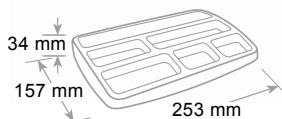

Dimensione - Size - Dimension