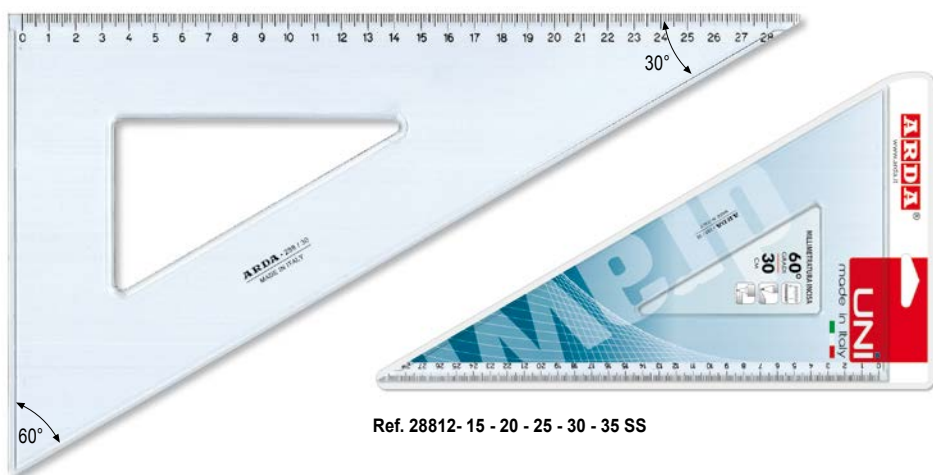

Ref. 28812- 15 - 20 - 25 - 30 - 35 SS

Art.	EAN13 art.	Descrizione / Description	INNER pcs	EAN13 inner	MASTER pcs
28812SS	8003438288127	60° cm. 12	20	8003438488121	500
28815SS	8003438288158	60° cm. 15	20	8003438488152	880
28820SS	8003438288202	60° cm. 20	20	8003438488206	400
28825SS	8003438288257	60° cm. 25	20	8003438488251	260
28830SS	8003438288301	60° cm. 30	20	8003438488305	200
28835SS	8003438288356	60° cm. 35	20	8003438488350	200