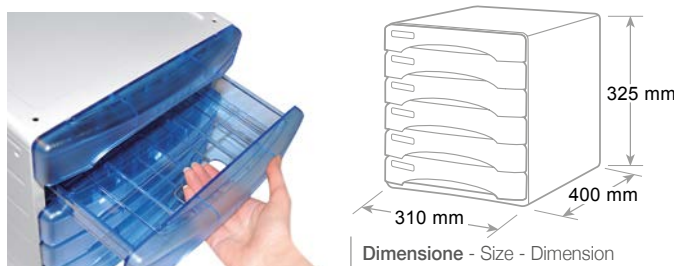

Cassettiera 6 cassetti Olivia
6 Drawer cabinet
Bloc 6 tiroirs

Scocca e cassetti in polistirolo. 6 cassetti con blocco di fine corsa, foro sulla base per una presa agevole dei documenti, etichette e porta-etichette. Cassetti extra large con formato utile cm 26 x 33 x 3 h. per contenere cartelline 3 lembi. Sovrapponibili e accostabili. Per un fissaggio maggiore sono disponibili optional raccordi di aggancio. Piedini antiscivolo e antigraffio.

Body and drawers in PS material. 6 drawers with slide stops, hole on the base to facilitate withdrawal of documents, labels and label-holders. Extra size of drawers with useful size cm 26 x 33 x 3 h, accepts 3 flap folders. The cabinets can be lined up or stacked. Plastic connector are available as an optional for a perfect connexion. Non-slip and anti-scratch rubber feet.

Structure et tiroirs en polystyrène. 6 tiroirs avec butée d'arrêt, trou de préhension pour saisir aisément les documents, étiquettes et porte-étiquettes. Tiroirs extra large avec dimension utile cm 26 x 33 x 3 h, acceptent chemises 3 rabats. Empilables et modulaires. Optionnel sont disponibles des raccords pour un empilage sans glissement. Pieds antidérapants et anti-rayures.

cassetti opachi - mat drawers - tiroirs opaques

ref.	colore/color/ couleur	8003438...	pz/pcs
13G 6P N	nero / black / noir	...713667	1
13G 6P A	blu / blue / blue	...713643	1
13G 6P GR	grigio / grey / gris	...713629	1

TR 13G 6P BL	azzurro / light blue / bleu clair	...723406	1
TR 13G 6P V	verde / green / vert	...723499	1

Confezione in scatola singola
Individually packed
Conditionnement a l'unité