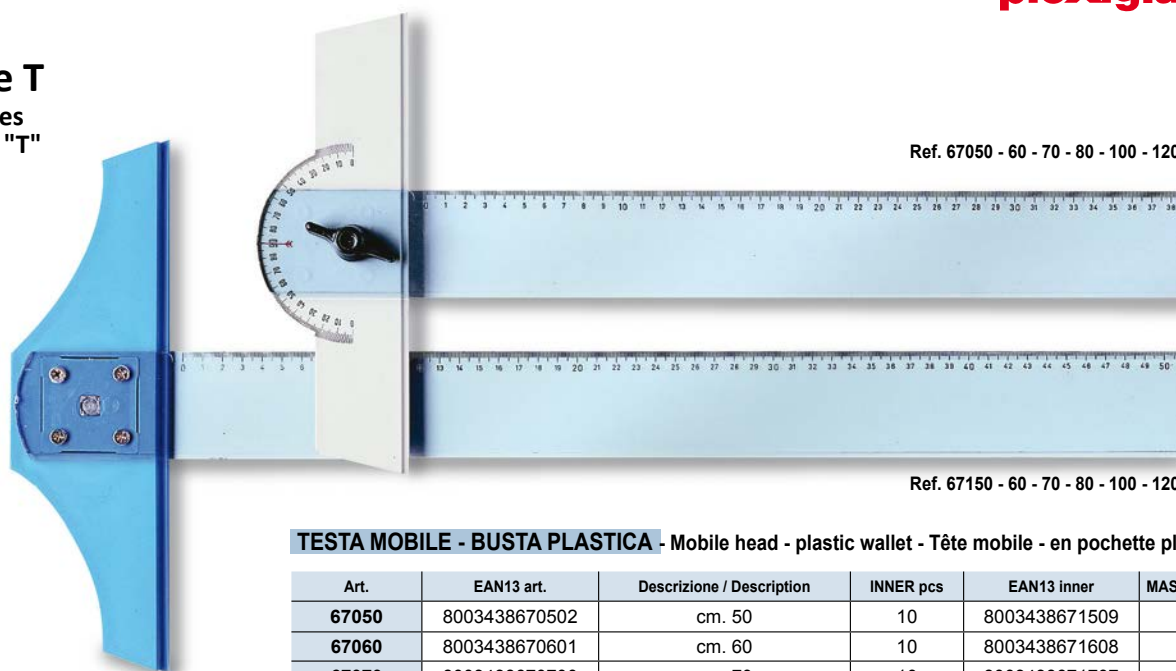

Righe T

T-squares
Règle à "T"

TESTA MOBILE - BUSTA PLASTICA - Mobile head - plastic wallet - Tête mobile - en pochette plastique

Art.	EAN13 art.	Descrizione / Description	INNER pcs	EAN13 inner	MASTER pcs
67050	8003438670502	cm. 50	10	8003438671509	10
67060	8003438670601	cm. 60	10	8003438671608	10
67070	8003438670700	cm. 70	10	8003438671707	10
67080	8003438670809	cm. 80	10	8003438671806	10
* 670100	8003438670106	cm. 100	1	8003438670106	10
* 670120	8003438670120	cm. 120	1	8003438670120	10

* Ricavate da lastra. Riga colore cristallo.
Cut from plate. Crystal color ruler.
Découpé à partir de la plaque. Règle de couleur cristal.

TESTA FISSA - BUSTA CELLOPHANE - Fixed head - cellophane wallet - Tête fixe en pochette cellophane

Art.	EAN13 art.	Descrizione / Description	INNER pcs	EAN13 inner	MASTER pcs
67150	8003438671516	cm. 50	10	8003438067159	10
67160	8003438671615	cm. 60	10	8003438067166	10
67170	8003438671714	cm. 70	10	8003438067173	10
67180	8003438671813	cm. 80	10	8003438067180	10
* 671100	8003438711007	cm. 100	1	8003438711007	10
* 671120	8003438711212	cm. 120	1	8003438711212	10