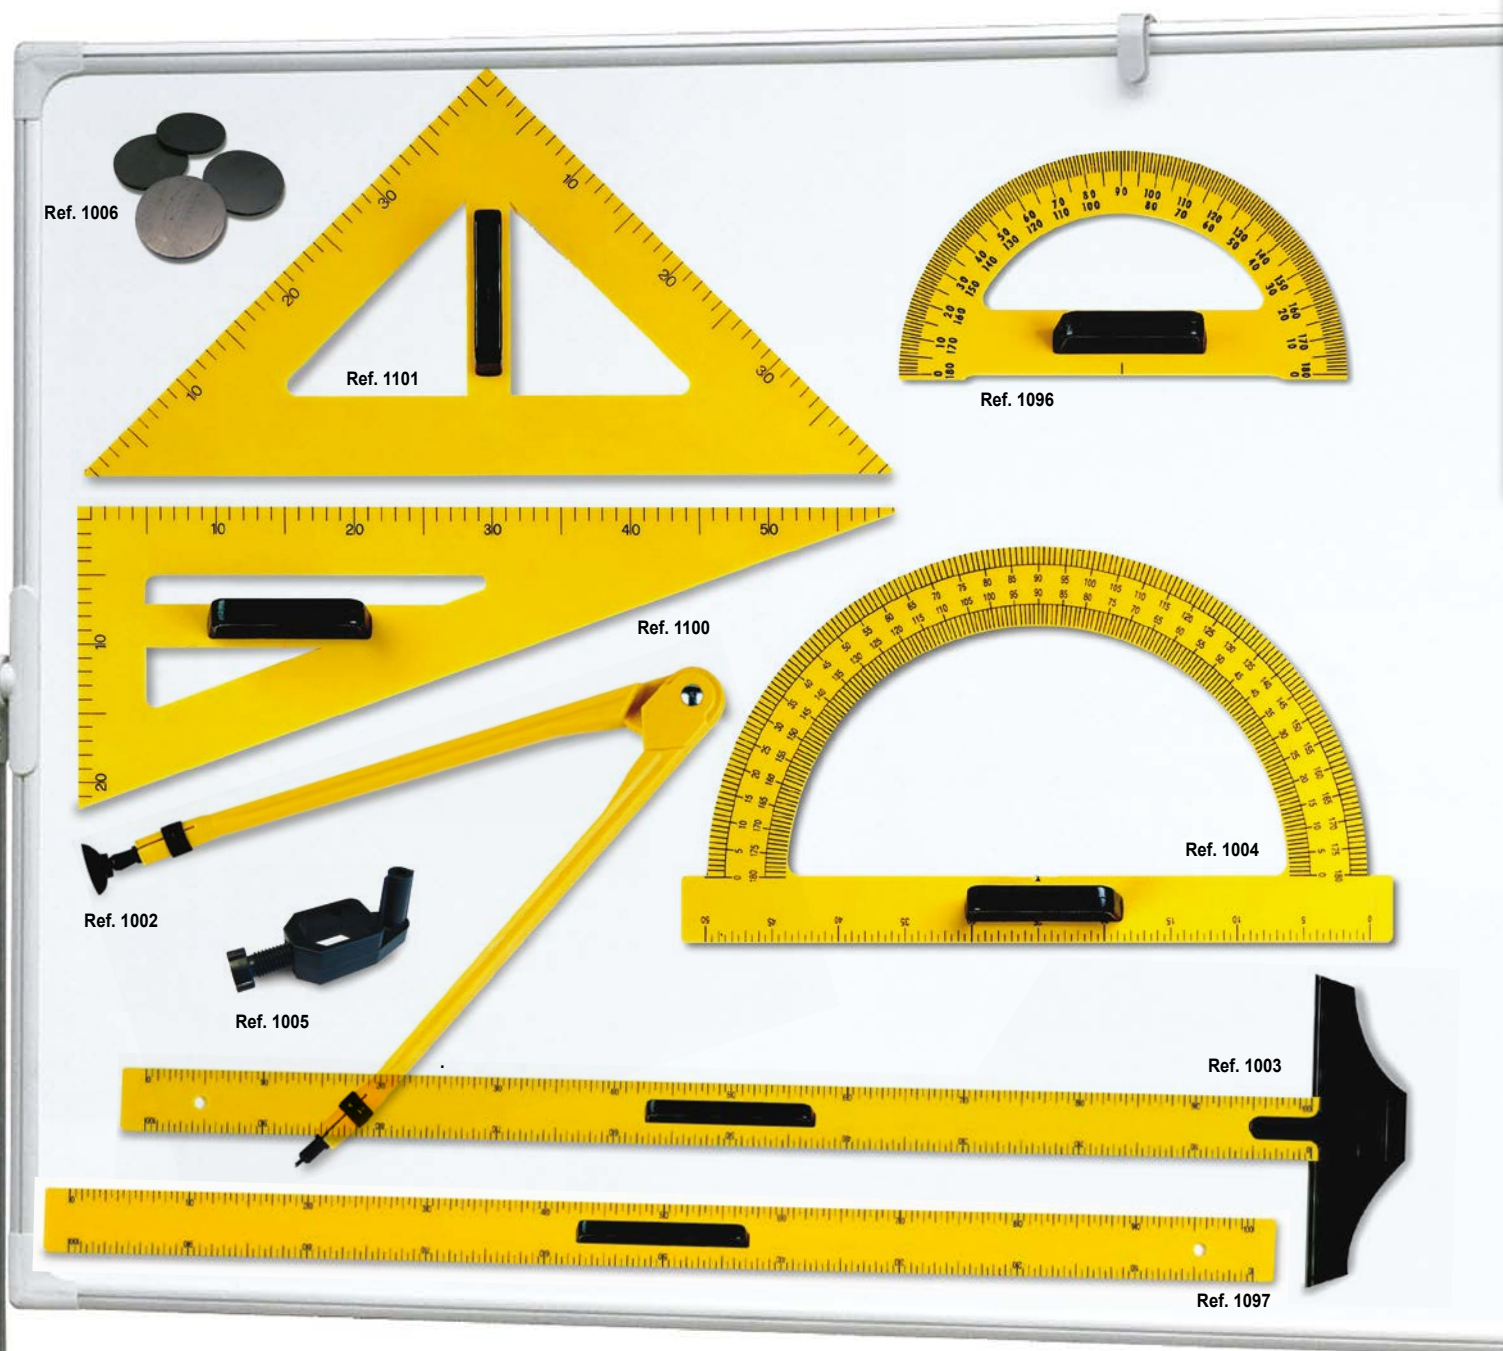

Drawing boards (parallelograph)
Tables à dessin (parallélographe)

Con leggio
with stand - avec lutrin

Scorrimento a filo.
Sliding with thread.
Glissement à fil.

Art.	EAN13 art.	F.to / size	INNER	EAN13 inner	MASTER
050M	8003438014153	cm.40x53	1	8003438014153	8
060M	8003438014207	cm.48x63	1	8003438014207	7
070M	8003438014214	cm.50x73	1	8003438014214	5