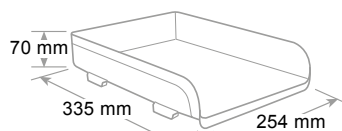

Dimensione - Size - Dimension

N

colori opachi - mat colors - couleurs opaques

ref.	colore/color/couleur	8003438...	pz/pcs
8530 N	nero / black / noir	...015495	1

B

N

V

TU

colori opachi - mat colors - couleurs opaques

ref.	colore/color/couleur	8003438...	pz/pcs
85510 B	bianco / white / blanc	...014931	10
85510 N	nero / black / noir	...014900	10
85510 V	verde / green / vert	...014924	10
85510 TU	turchese / turquoise	...014917	10