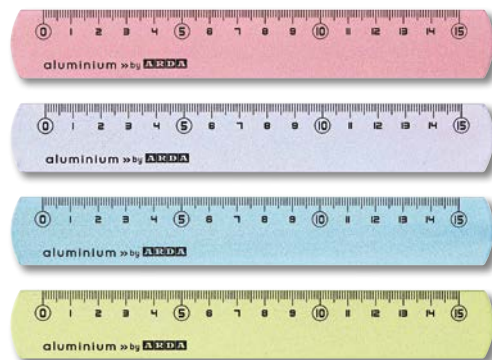

Aluminium Frost

Espositori
Displays
Presentoirs

Ean singolo/per item/à l'unité