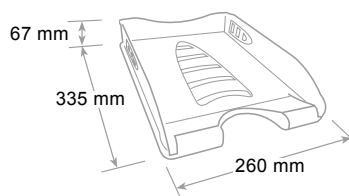

Takes A4 documents and sheets up to cm 23 x 32. Can be stacked vertically or in steps, remaining stable. Curved tray front for easy removal of documents. Packaged in a tear-open display box.

Accepte le format A4 et jusqu'à cm 23 x 32. Empilable en vertical ou à échelle. Ouverture à l'avant pour une bonne saisie des documents. Boîte presentoir avec ouverture prédécoupée.